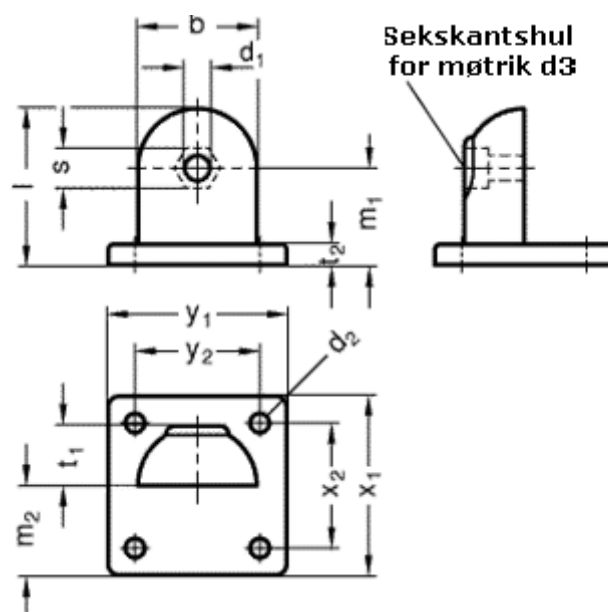

Varenummer: 2027265AVSW
Beskrivelse: E+G Flange med laskeforbindelse
GN272-65-AV-SW

Mål

b = 65	t1 = 32.5
d1 = 10.2	t2 = 14
d2 = 11.0	x1 = 105
d3 = M10	x2 = 74
l = 84.5	y1 = 105
m1 = 52.0	y2 = 74
m2 = 52.5	
s = 17	